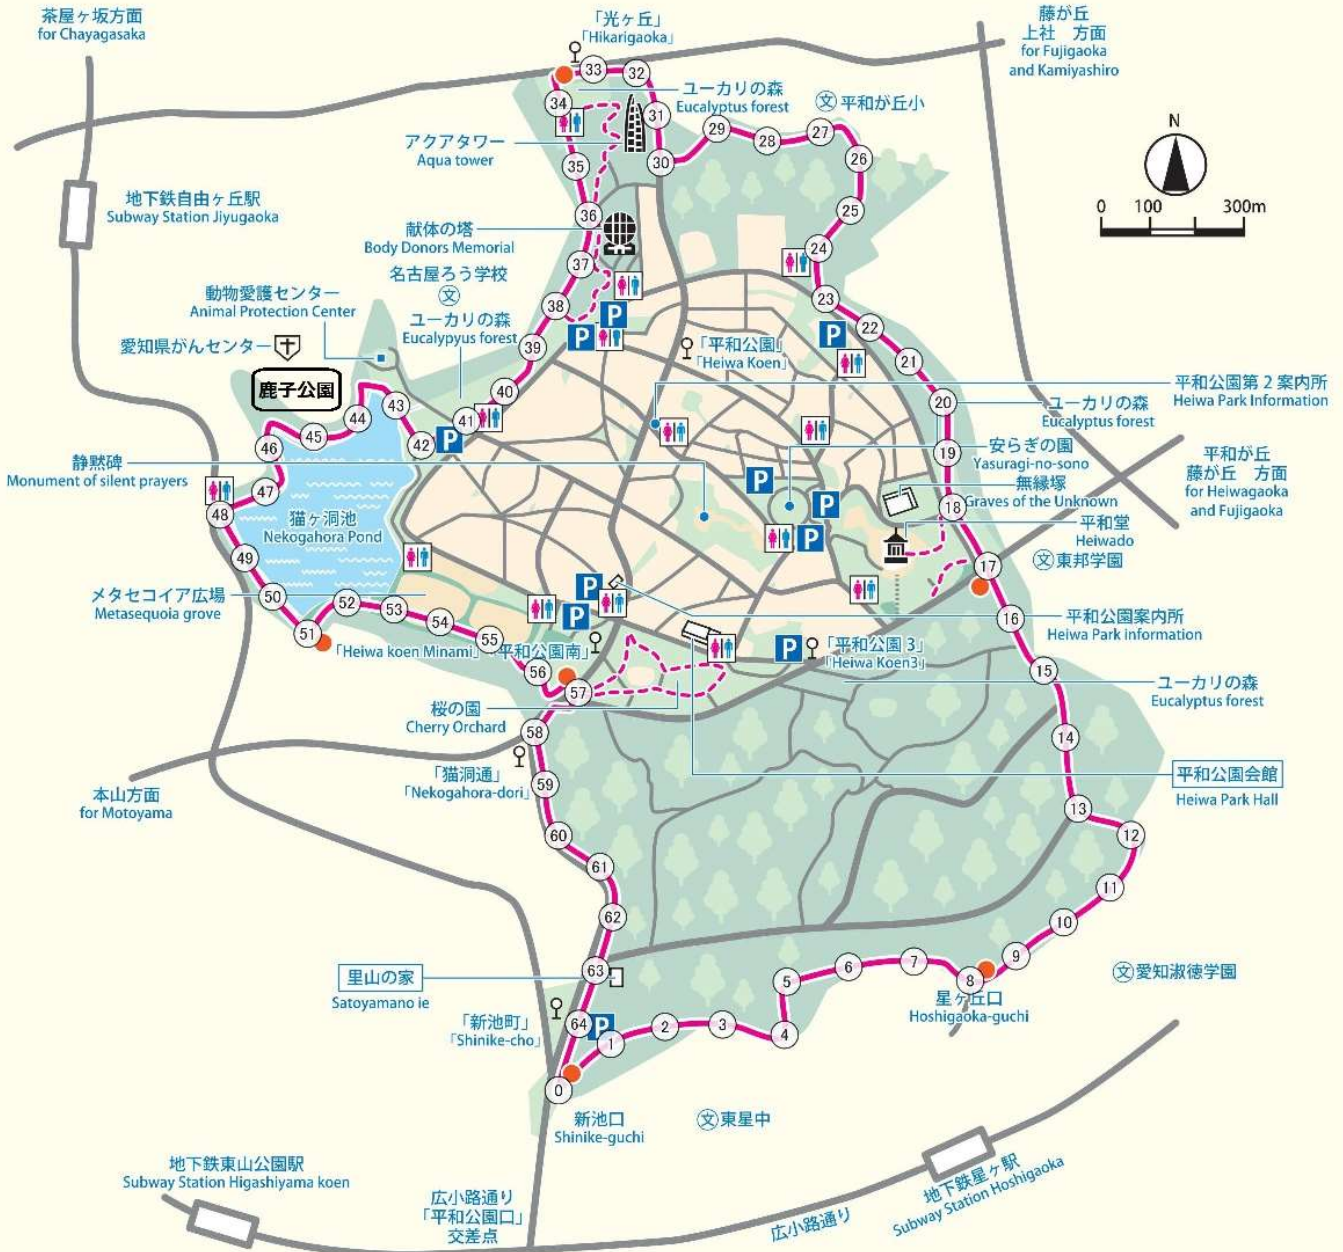

# 愛知県ウォーキング協会2024年7月例会

2023年7月21日(日) 平和公園一万歩コース(ハーフ)を歩く  
64番ポストから逆方向に32番ポストまで歩きます。

## 平和公園一万歩コース 案内図

●コース案内 Course Information

	平和公園一万歩コース Heiwa park walking course	所要時間 約2時間 distance = 6.5km duration = 2hours
	寄り道コース Scenic pathway	
① ~ ⑥④	平和公園一万歩コースポスト Heiwa park walking course post	1ブロック = 約100m 1 block = about 100m

アピタ千代田橋のイヤラウンドに行かれる方は32番ポストから北に向かって坂を下ってください。